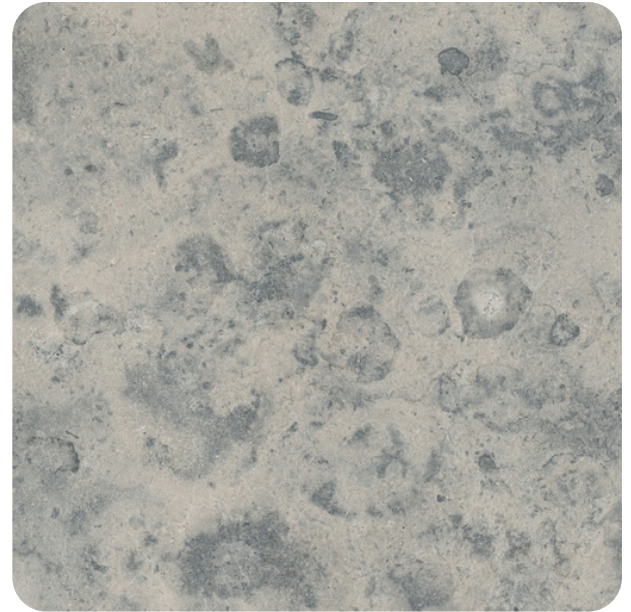

Adair Gris Bleu

Calcaire

Le calcaire Adair Gris Bleu provient du Canada. Il a des tons de gris et de bleu.

Type de pierre Calcaire

Provenance Warton, Ontario, Canada

Finis disponibles Meulé, Poli, Mat, Antique, Brûlé, Jet de sable, Jet d'eau, Bouchardé, Layé, Peigné, Piqué, Éclaté

Meulé

Mat

Poli

Jet d'eau