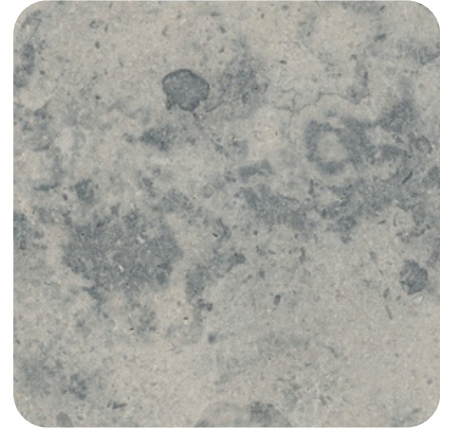

Adair Gris Bleu

Calcaire

Le calcaire Adair Gris Bleu provient du Canada. Il a des tons de gris et de bleu.

Type de pierre Calcaire

Provenance Warton, Ontario, Canada

Finis disponibles Meulé, Poli, Mat, Antique, Brûlé, Jet de sable, Jet d'eau, Bouchardé, Layé, Peigné, Piqué, Éclaté

TECHNOPROFIL

Finis

Les différents finis ont un impact sur la texture et la couleur de la pierre. Les techniques plus intenses, telles que le brûlé ou le jet d'eau font ressortir les grains de la pierre et lui donnent un relief. Plusieurs autres finis sont disponibles. L'équipe de Technoprofil a l'expertise pour vous conseiller sur les finis les plus adaptés à vos projets.

Meulé

Mat

Poli

Jet d'eau